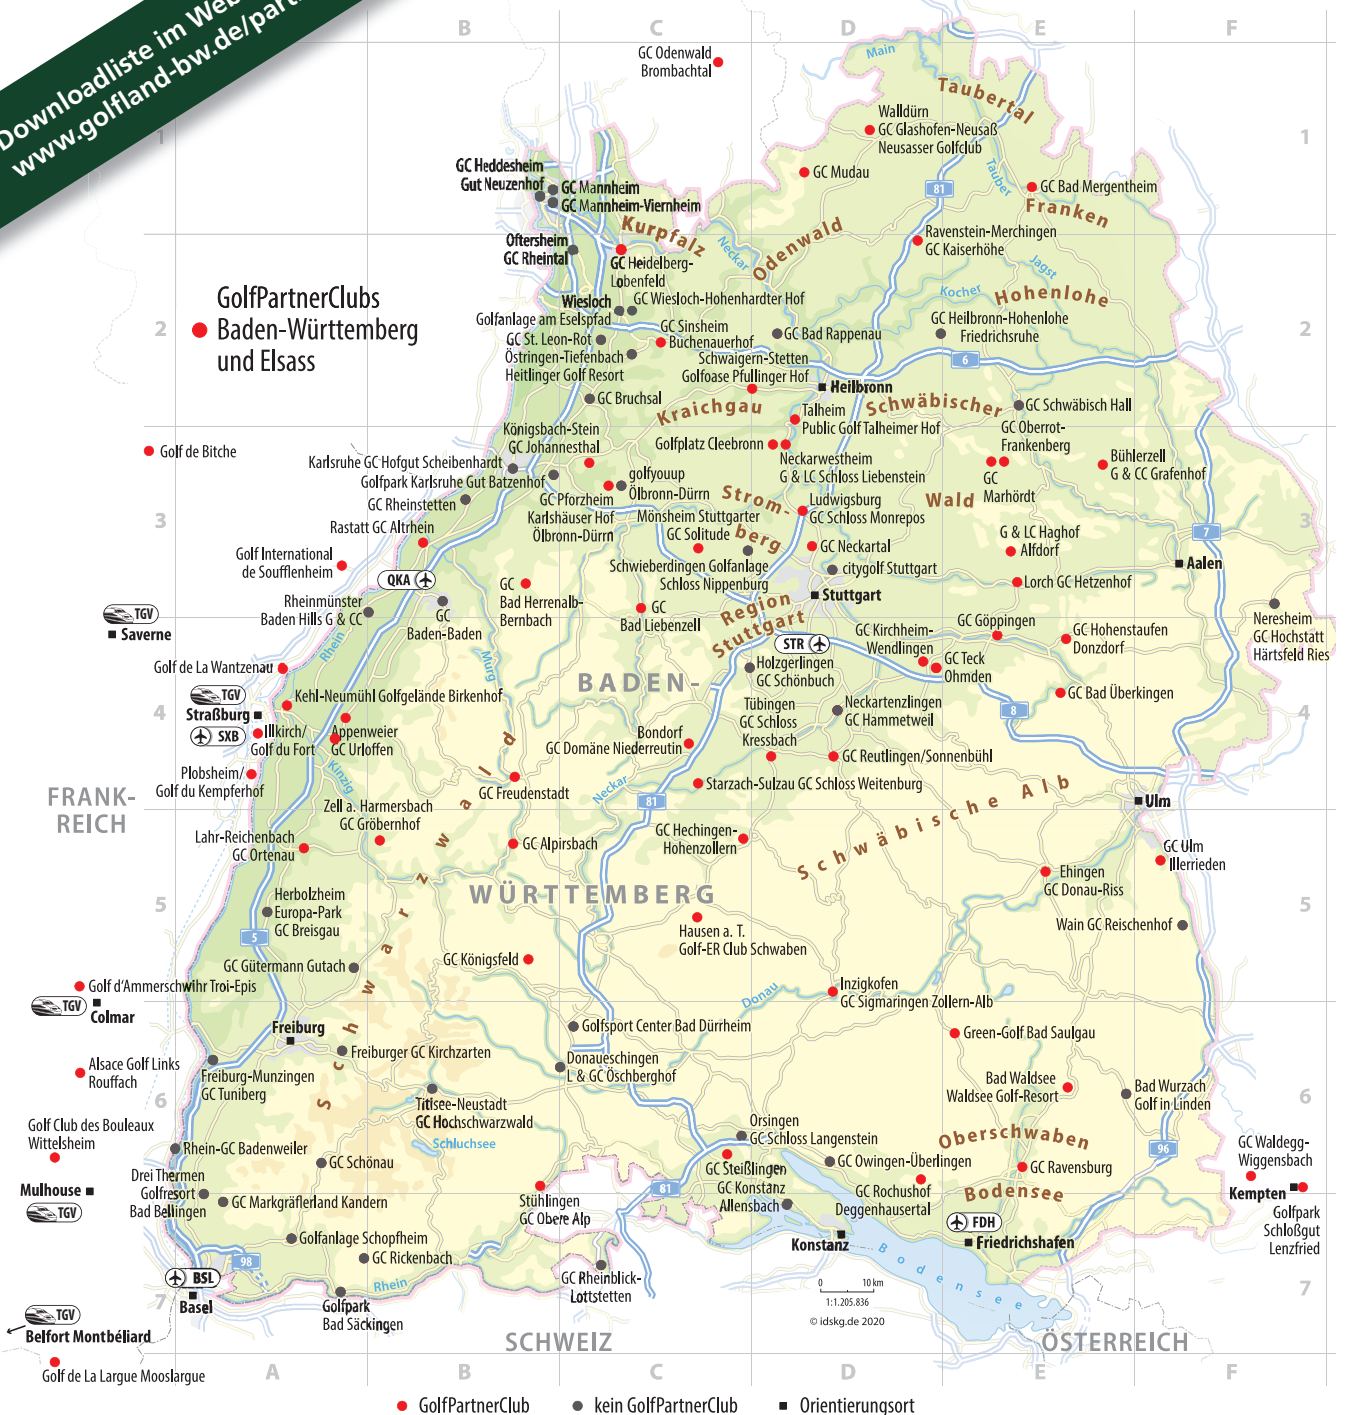

Downloadliste im Web unter:
www.golfland-bw.de/partnerclubs

GolfPartnerClubs
● Baden-Württemberg
und Elsass

Messe Stuttgart
Mitten im Markt

GolfPartnerClubs Baden-Württemberg & Elsass 2020

Reduziertes Greenfee auf über 60 Plätzen
links und rechts des Rheins

**Golf- &
WellnessReisen**

**WILLKOMMEN
BEI DER NUMMER 1**

28.-31. JAN. 2021 | MESSE STUTTART

Ihre erste Golfrunde des Jahres starten Sie
bequem auf Deutschlands größter und schönster
Golfmesse ihrer Art. Neben zahlreichen Spiel- und
Trainingsmöglichkeiten erwarten Sie schöne
Golfdestinationen, neues Equipment, Golfmode,
Insidertipps, attraktive Gewinnspiele und promi-
nente Gäste aus der Golfwelt.

Herzlich willkommen in Halle 9

Anreise, Öffnungs-
zeiten und Tickets: **cmt-golf.de**

GC Hechingen-Hohenzollern

Die GolfPartnerClubs Baden-Württemberg & Elsass 2020

Die Partnerschaft zwischen den Clubs in Baden-Württemberg und im Elsass bietet Ihnen an bestimmten Wochentagen ein Golfspiel zu reduzierten Preisen an. Ist auf der Rückseite Ihres Clubausweises das PartnerClub-Logo aufgedruckt, profitieren Sie von diesem Vorteil. www.golfland-baden-wuerttemberg.de/PartnerClubs